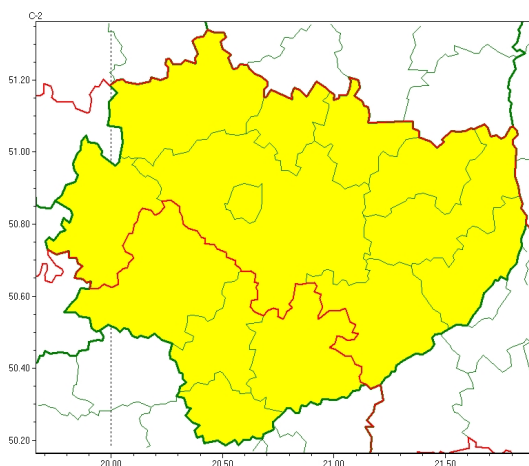

### Zasięg ostrzeżeń w województwie

Upał  
2024-07-31 10:55

## WOJEWÓDZTWO WI TOKRZYSKIE OSTRZEŻENIA METEOROLOGICZNE ZBIORCZO NR 175 WYKAZ OBSZARÓW ZIĘBIĄCYCH OSTRZEŻENIAMI o godz. 10:55 dnia 31.07.2024

Zjawisko/Stopień zagrożenia	Upał/1
Obszar (w nawiasie numer ostrzeżenia dla powiatu)	powiaty: Kielce(99), kielecki(99), konecki(92), opatowski(94), ostrowiecki(95), sandomierski(94), skarżyski(94), starachowicki(95), staszowski(94), włoszczowski(94)
Ważność	od godz. 12:00 dnia 31.07.2024 do godz. 19:00 dnia 01.08.2024
Prawdopodobieństwo	75%
Przebieg	Prognozuje się upał. Temperatura maksymalna w dzień od 29°C do 31°C. Temperatura minimalna przewidywana od 15°C do 17°C.
SMS	IMGW-PIB OSTRZEŻENIA: UPAŁ/1 w świętokrzyskim (10 powiatów) od 12:00/31.07 do 19:00/01.08.2024 temp. maks 31 st., temp. min 17 st. Dotyczy powiatów: Kielce, kielecki, konecki, opatowski, ostrowiecki, sandomierski, skarżyski, starachowicki, staszowski i włoszczowski.
RSO	Woj. w świętokrzyskim (10 powiatów), IMGW-PIB wydał ostrzeżenie pierwszego stopnia o upałach
Uwagi	Brak.
Zjawisko/Stopień zagrożenia	Upał/1
Obszar (w nawiasie numer ostrzeżenia dla powiatu)	powiaty: buski(95), jędrzejowski(96), kazimierski(98), pińczowski(99)
Ważność	od godz. 12:00 dnia 31.07.2024 do godz. 19:00 dnia 31.07.2024
Prawdopodobieństwo	75%

<b>Przebieg</b>	Prognozuje się upał. Temperatura maksymalna w dzień od 29°C do 31°C.
<b>SMS</b>	IMGW-PIB OSTRZEŻA: UPAŁ/1 w powiaty tokrzyskie (4 powiaty) od 12:00/31.07 do 19:00/31.07.2024 temp. maks 31 st. Dotyczy powiatów: buski, j. drzejowski, kazimierski i pińczowski.
<b>RSO</b>	Woj. powiaty tokrzyskie (4 powiaty), IMGW-PIB wydał ostrzeżenie pierwszego stopnia o upałach
<b>Uwagi</b>	Brak.