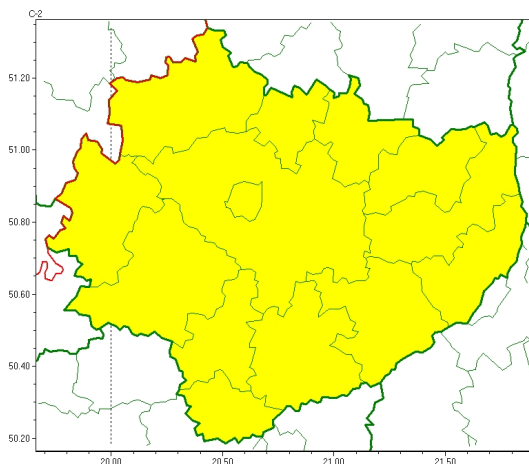

### Zasięg ostrzeżeń w województwie

Oblodzenie  
2024-11-21 11:52

## WOJEWÓDZTWO WI TOKRZYSKIE OSTRZEŻENIA METEOROLOGICZNE ZBIORCZO NR 262 WYKAZ OBLÓDZENIA I ZASIĘGU OSTRZEŻENIA o godz. 11:52 dnia 21.11.2024

Zjawisko/Stopień zagrożenia	Oblodzenie/1
Obszar (w nawiasie numer ostrzeżenia dla powiatu)	powiaty: buski(133), jędrzejowski(129), kazimierski(135), Kielce(133), kielecki(133), konecki(122), opatowski(128), ostrowiecki(129), pińczowski(133), sandomierski(130), skarżyski(127), starachowicki(127), staszowski(133), włoszczowski(125)
Ważność	od godz. 17:00 dnia 21.11.2024 do godz. 09:00 dnia 22.11.2024
Prawdopodobieństwo	75%
Przebieg	Prognozuje się zamarzanie mokrej nawierzchni dróg i chodników po opadach deszczu ze mroźnym i mokrego niegu powodujących ich oblodzenie. Temperatura minimalna około od -3°C do -1°C, lokalnie około -5°C, temperatura minimalna przy gruncie około -4°C, lokalnie około -6°C.
SMS	IMGW-PIB OSTRZEŻENIA: OBLÓDZENIE/1 w województwie świętokrzyskim (wszystkie powiaty) od 17:00/21.11 do 09:00/22.11.2024 temp. min. od -3 st. do -1 st., lok. -5 st., przy gruncie do -4 st., lok. -6 st., lisko. Dotyczy powiatów: wszystkie powiaty.
RSO	Woj. w świętokrzyskim (wszystkie powiaty), IMGW-PIB wydał ostrzeżenie pierwszego stopnia o oblodzeniu
Uwagi	Brak.